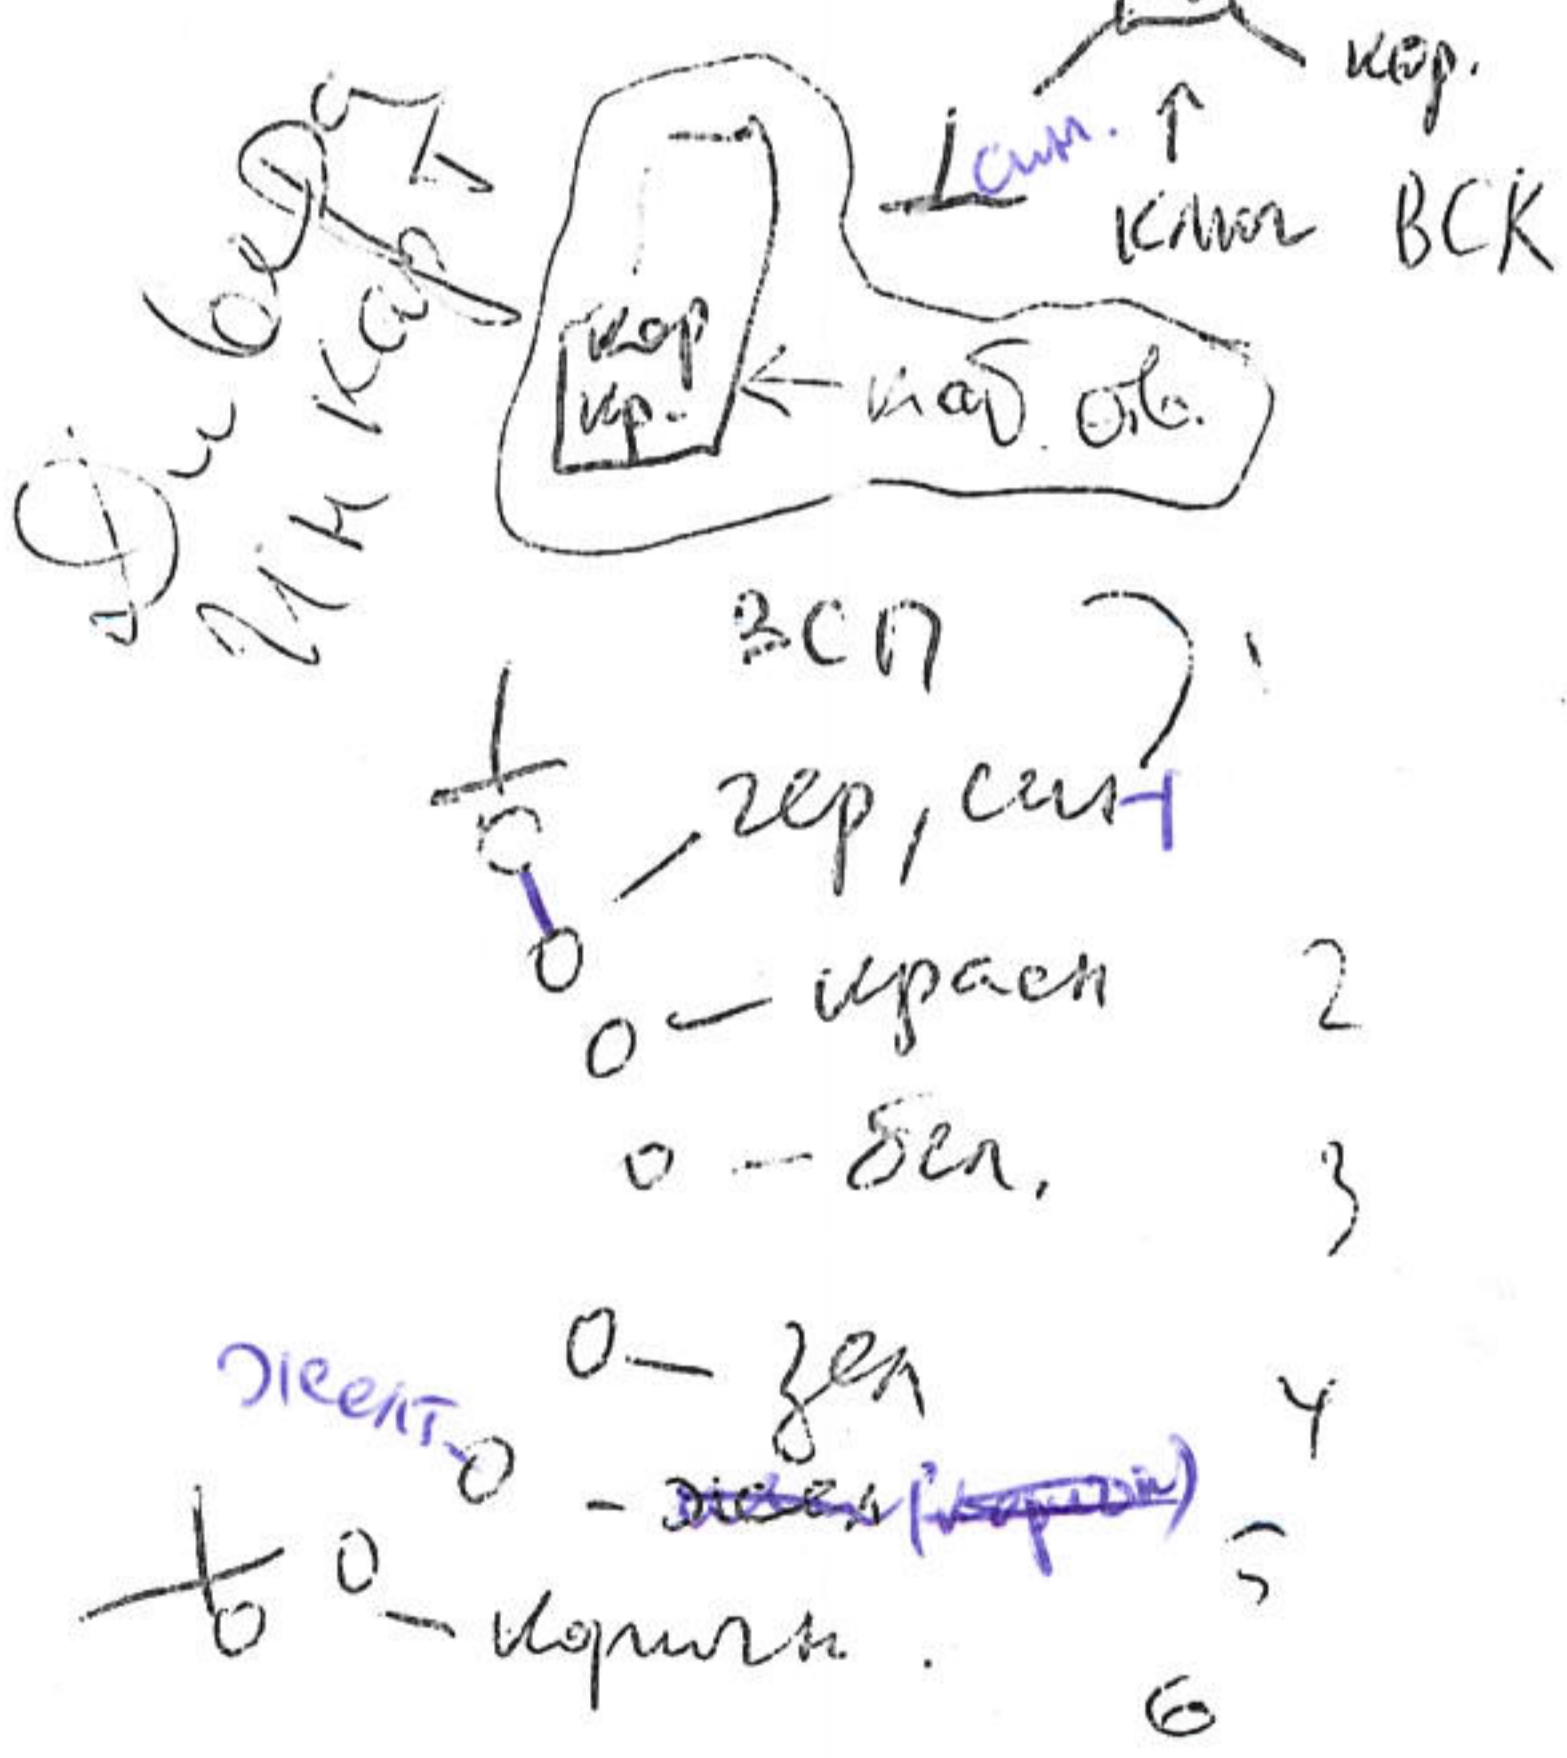

19.05.2012 Задание Копь
 2 фазы

Гарни микроформ
 зел. желт. красн.
 (шрифт + эуван)

Дубера
 гарни в репорт
 энергоде